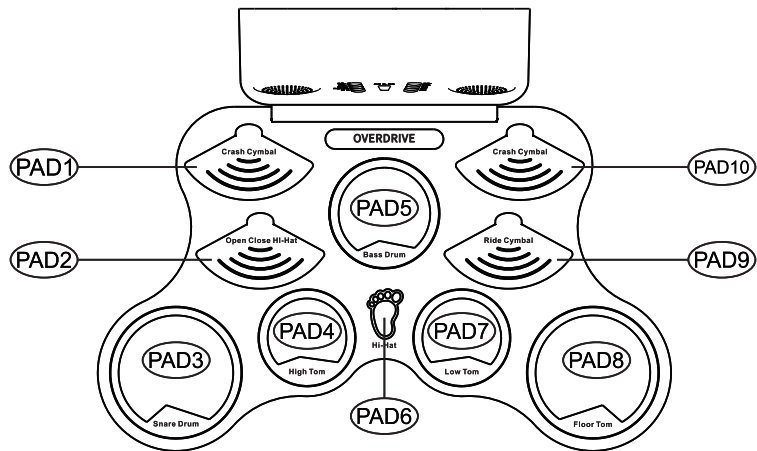

鼓面：10個

節奏：12種節奏

重量：1068g

充電時間：2.5~3小時

示範曲：12首示範曲

尺寸：49*37*6.6cm

輸入電壓：USB 5V

工作時間：5~6小時

產品功能說明

NO	功能	說明
PAD1	Crash Cymbal	碎音鈸
PAD2	Open Close Hi-Hat	開合 / 閉合 打點鈸
PAD3	Snare Drum	小鼓
PAD4	High Tom	高音鼓
PAD5	Bass Drum	大鼓
PAD6	Hi-Hat	腳踏鈸
PAD7	Low Tom	低音鼓
PAD8	Floor Tom	落地鼓
PAD9	Ride Cymbal	疊音鈸
PAD10	Crash Cymbal	強音鈸

NO	功能	說明
1	ON/OFF	電源開 / 關
2	USB	USB充電及連接電腦連接口
3	MP3	音頻輸入連接口
4	HI-HAT	踩踏 / 底鼓腳踏連接口
5	PHONES	耳機 / 音響連接口
6	V+	音量調大
7	V-	音量調小
8	DEMO	按此鍵，依次選擇播放示範曲
9	START/STOP	開始 / 暫停播放示範曲及伴奏
10	STYLE	循環切換鼓組
11	T+	速度增加
12	T-	速度減少
13	REC	錄音鍵
14	PLAY	播放錄音
15	RHY	循環切換伴奏
16	Audio level display	音頻震動顯示
17	LED	充電 / 錄音指示燈： 紅燈：充電中，充滿即關閉指示燈 綠燈：錄音中
18	Left speaker	左喇叭發音處
19	Right speaker	右喇叭發音處
20	Battery box	電池箱