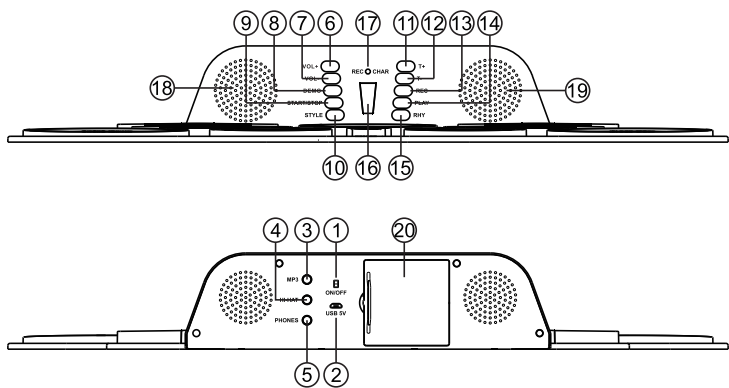

鼓面：10個

節奏：12種節奏

重量：1068g

充電時間：2.5~3小時

示範曲：12首示範曲

尺寸：49*37*6.6cm

輸入電壓：USB 5V

工作時間：5~6小時

產品功能說明

NO	功能	說明
PAD1	Crash Cymbal	碎音鈸
PAD2	Open Close Hi-Hat	開合 / 閉合 打點鈸
PAD3	Snare Drum	小鼓
PAD4	High Tom	高音鼓
PAD5	Bass Drum	大鼓
PAD6	Hi-Hat	腳踏鈸
PAD7	Low Tom	低音鼓
PAD8	Floor Tom	落地鼓
PAD9	Ride Cymbal	疊音鈸
PAD10	Crash Cymbal	強音鈸

NO	功能	說明
1	ON/OFF	電源開 / 關
2	USB	USB充電及連接電腦連接口
3	MP3	音頻輸入連接口
4	HI-HAT	踩踏 / 底鼓腳踏連接口
5	PHONES	耳機 / 音響連接口
6	V+	音量調大
7	V-	音量調小
8	DEMO	按此鍵，依次選擇播放示範曲
9	START/STOP	開始 / 暫停播放示範曲及伴奏
10	STYLE	循環切換鼓組
11	T+	速度增加
12	T-	速度減少
13	REC	錄音鍵
14	PLAY	播放錄音
15	RHY	循環切換伴奏
16	Audio level display	音頻震動顯示
17	LED	充電 / 錄音指示燈： 紅燈：充電中，充滿即關閉指示燈 綠燈：錄音中
18	Left speaker	左喇叭發音處
19	Right speaker	右喇叭發音處
20	Battery box	電池箱