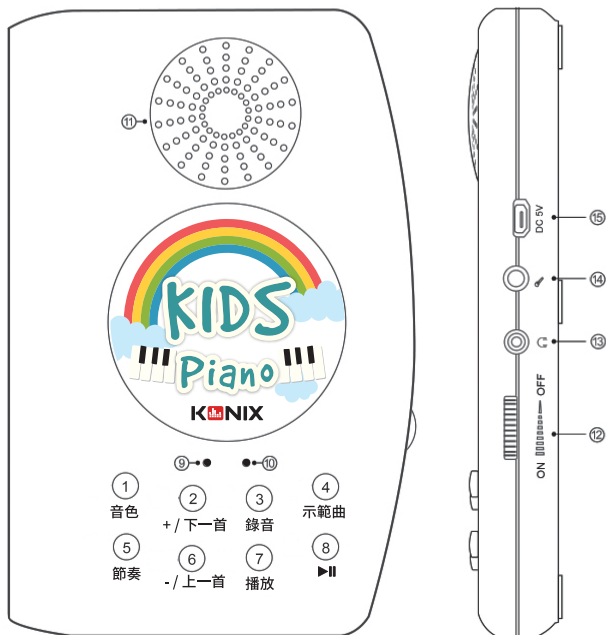

科尼斯樂器有限公司
www.konixmusic.com
(02) 8952-2662

感謝您購買KONIX 49鍵兒童彩虹手捲鋼琴

KONIX手捲鋼琴是一台操作簡單的便攜式電子琴，該電子鋼琴採用全球最新24位元音樂微處理器，讓功能更強大，比傳統8位元微處理器，音色更圓潤，更標準。本琴精心製作了47個優美的音色，配備128個節奏和14首示範曲。產品本身具有非常精密之結構設計，為了避免產生損壞，操作時請務必注意！

為了正常使用及維護起見，下列使用方法及產品操作方式，請務必詳細閱讀，特別是針對幼小孩童時，懇請對產品的使用方式做詳實之解說。

功能及特色

- ♪ 鍵盤：49鍵國際標準琴鍵，最新帶有力度及手感設計
- ♪ 操作：音色、節奏、示範曲，使用【+】/【-】鍵選擇
- ♪ 音色：47種音色
- ♪ 示範曲：14首示範曲
- ♪ 節奏：128種節奏，0號節奏為預設值
- ♪ 和弦方式：單或多指和弦
- ♪ 延音：延音功能
- ♪ 錄音：1首即時錄音
- ♪ 音量控制：使用音量旋鈕控制音量大小
- ♪ 電源：500mAh鋁電池可充電

KONIX

產品規格

產品尺寸:主機:13.5 x 9 x2cm	按鍵:71 x12.5 x 0.5 cm
輸入電壓:USB 5V	內置電池:500mAh鋰電池
充電時間:2 ~ 2.5小時	工作時間5 ~ 6小時

No	按鍵	功能
1	Tone / 音色	0號為預設音色,按此鍵再搭配【+】/【-】鍵選擇
2	+ / 下一首	音色、節奏、示範曲下一首按鈕
3	Record / 錄音	按下此鍵,進入錄音狀態,也可加入音色及節奏
4	Demo / 示範曲	按此鍵再搭配【+】/【-】鍵選擇